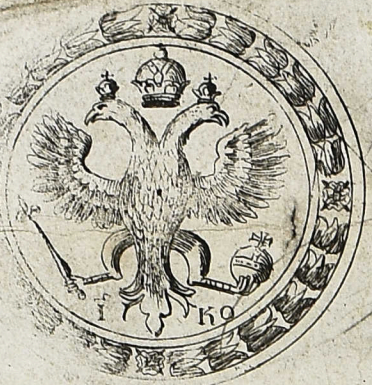

Шифр
Никиф.
№ п 643
л. 49

Купчая

Евдокии Борисовны Лукиной на двор
в Ордынской Сошке в Москве, продаквыи
Дорофеею Лариокову.

1704 июль 13.

скорпись

л.

на зрбовой бумаге.

ОТДЕЛ РУКОПИСЕЙ	Общее количество
Гос. биб-ки СССР и др. стран	листов
№ подлинника :	1
474-79,139-1948,	

Handwritten text in a cursive script, possibly a historical document or letter. The text is dense and covers most of the page, with some lines appearing to be crossed out or heavily scribbled over. The script is difficult to decipher due to its cursive nature and the age of the document.